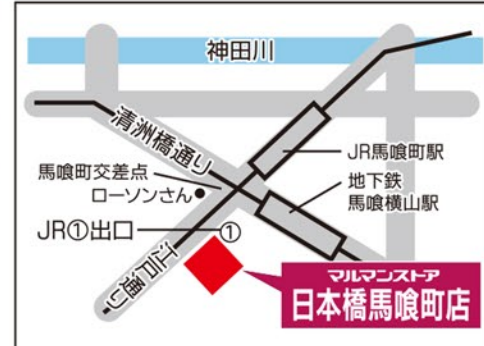

日本橋馬喰町店
馬喰町交差点そば
中央区日本橋馬喰町1-5-6
TEL:03-5651-3535
【営業時間】9:00~23:00